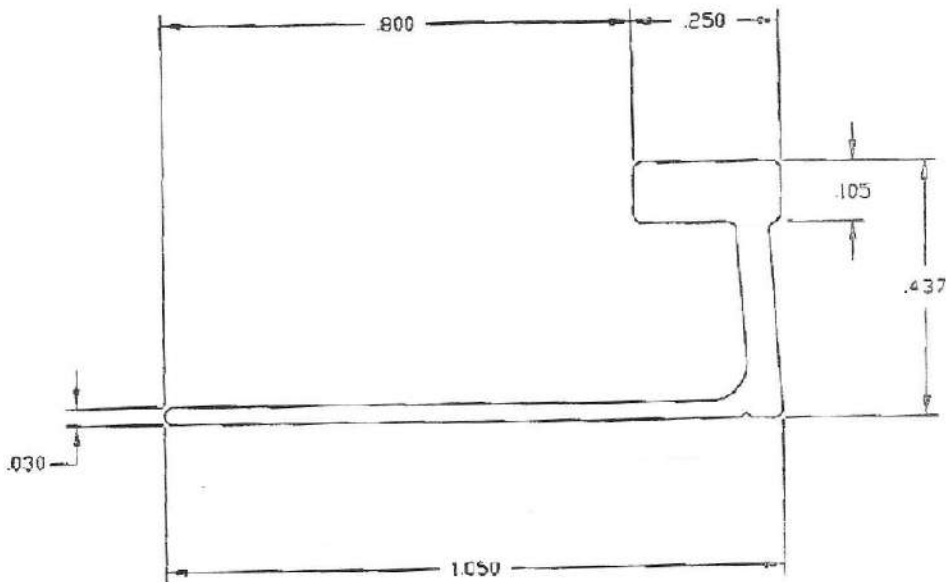

# NATIONAL METAL SHAPES, INC.

425 S. SANDUSKY STREET  
DELAWARE, OHIO 43015  
(740) 363-9559  
(800) 837-9559  
FAX (740) 363-3000

10511

Item #: 10511

Description: 3/8" High x 8' Long, Deco Type Tile Trim